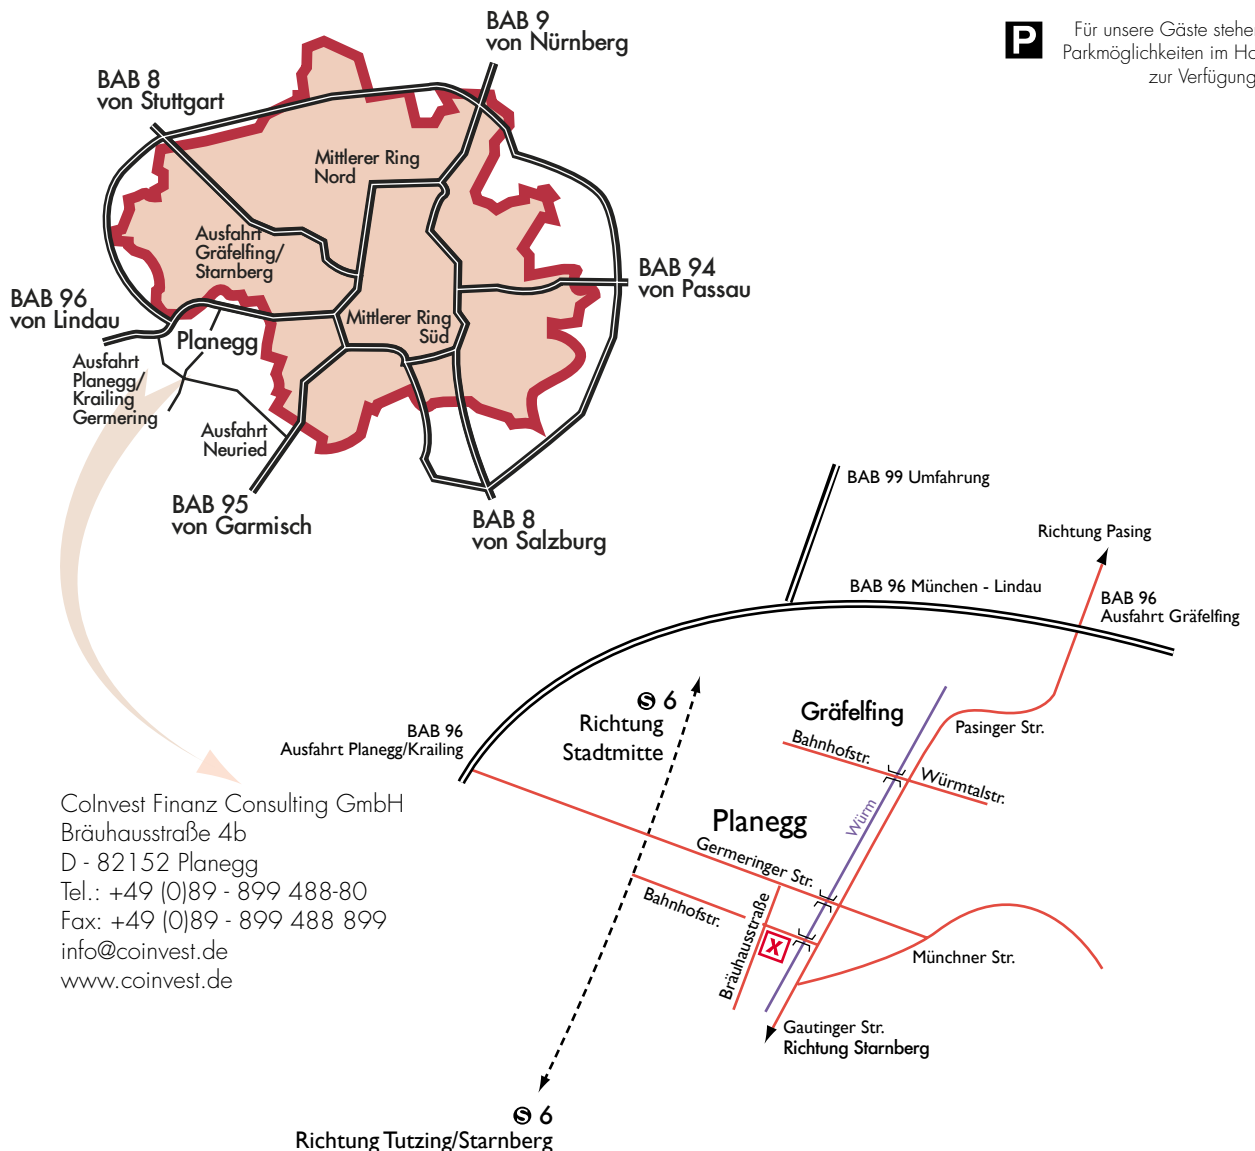

Wegbeschreibung

so finden Sie zu uns

P Für unsere Gäste stehen Parkmöglichkeiten im Hof zur Verfügung!

CoInvest Finanz Consulting GmbH
Bräuhausstraße 4b
D - 82152 Planegg
Tel.: +49 (0)89 - 899 488-80
Fax: +49 (0)89 - 899 488 899
info@coinvest.de
www.coinvest.de

Sie kommen von:

Autobahn München - Lindau (BAB 96):

Ausfahrt Gräfelfing/Starnberg - rechts Richtung Starnberg - in Planegg über die Kreuzung Pasinger/Germeringer Straße geradeaus weiter Richtung Starnberg - 1. Möglichkeit rechts in die Bahnhofstraße - nach der Brücke über die Würm das 1. Gebäude auf der linken Seite (Eingang in der Bahnhofstraße).

Autobahn München - Garmisch (BAB 95):

Ausfahrt Neuried - links Richtung Planegg - durch Neuried - in Planegg an großer Kreuzung links in die Pasinger Straße in Richtung Starnberg - 1. Möglichkeit rechts in die Bahnhofstraße - nach der Brücke über die Würm das 1. Gebäude auf der linken Seite. (Eingang in der Bahnhofstraße).

München Hauptbahnhof:

Sie nehmen ab Hauptbahnhof die S6 Richtung Tutzing/Starnberg bis Planegg. Von dort erreichen Sie uns bequem zu Fuß in 5 Min.

Flughafen München:

Sie nehmen die Flughafen S-Bahn bis München-Pasing. Dort steigen Sie um in die S6 Richtung Tutzing/Starnberg bis Planegg. Von dort erreichen Sie uns bequem zu Fuß in etwa 5 Minuten.